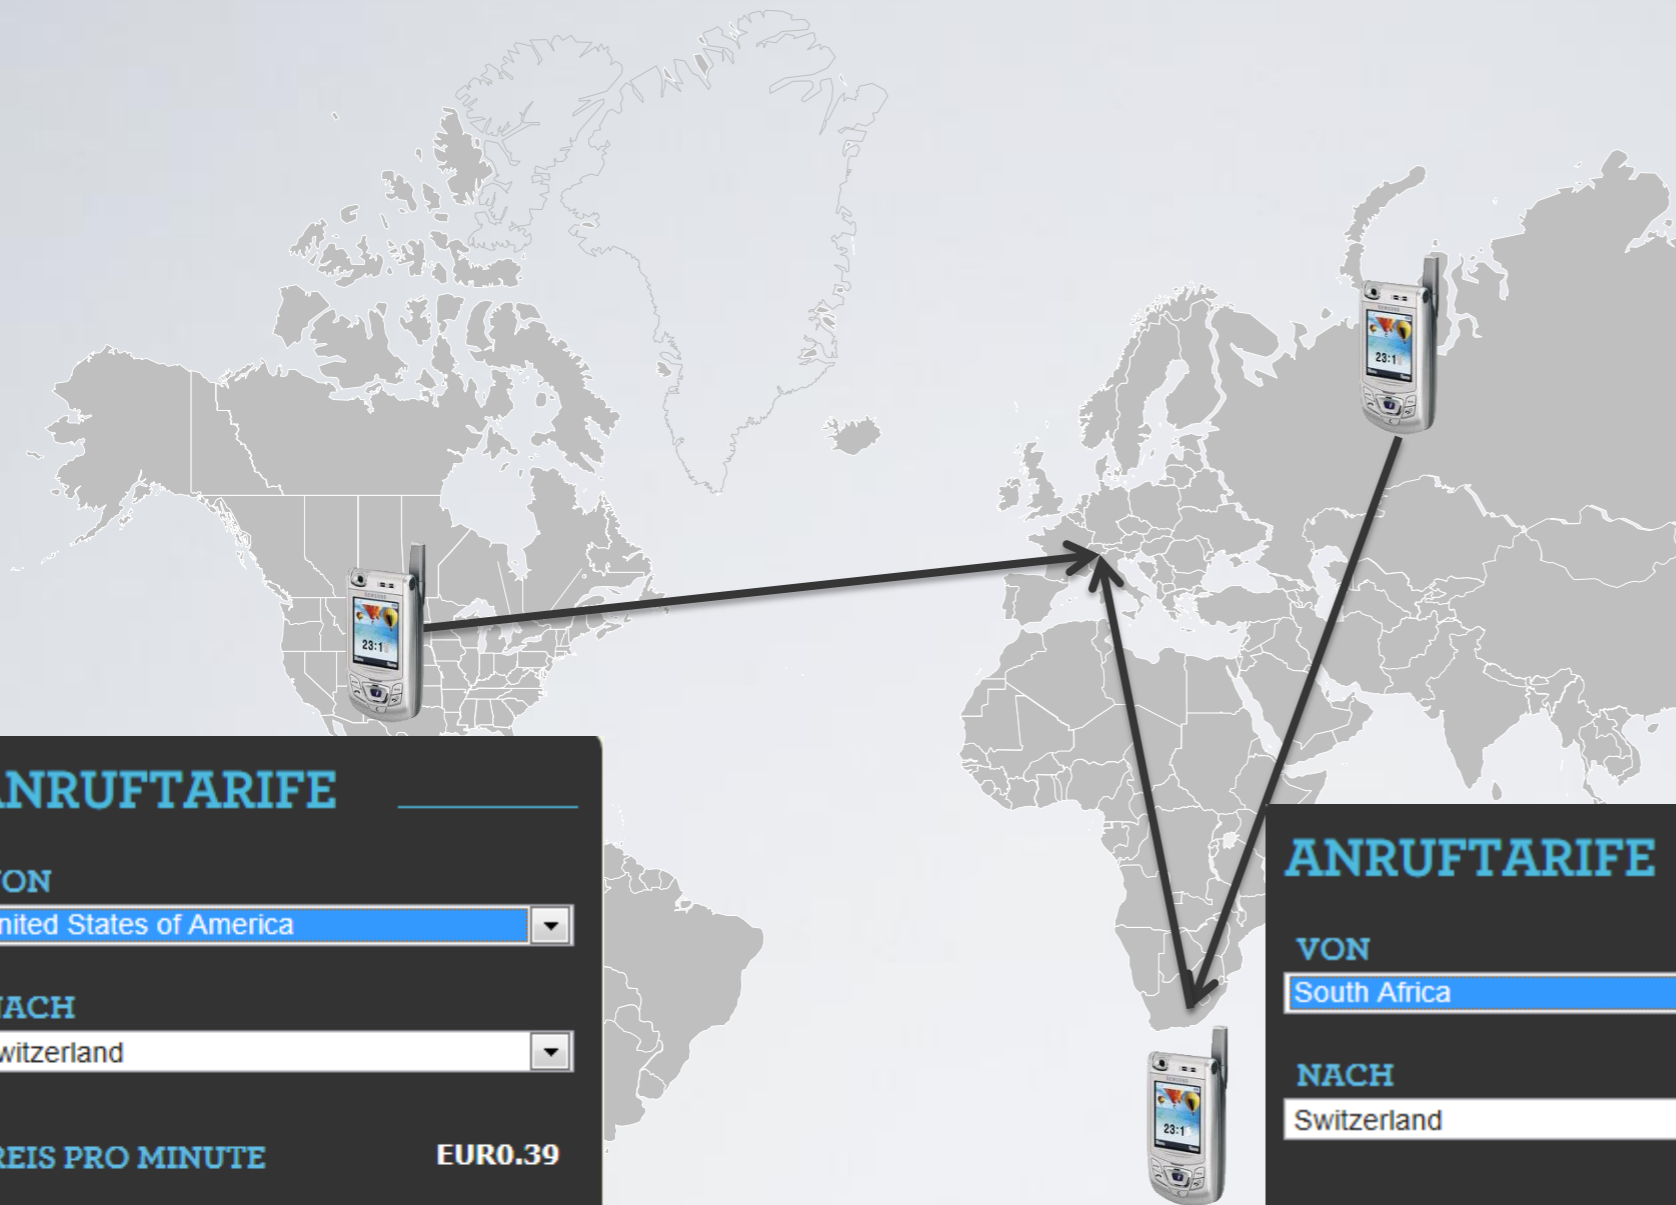


SHASTON AG

XXSIM

weltweit roamingfreie Anrufe und Datenverbindungen

Die Vorteile von **XXSIM**

- Keine monatlichen Grundgebühren → Prepaid
- Keine Roamingkosten in über 137 Ländern (Incoming – Calls)
- Ausgehende Anrufe sind bis zu 90% günstiger
- Anrufe von XXSIM zu XXSIM nur EUR0.19/Min (in über 137 Ländern)
- Anrufe aus einem EU-Land in ein EU-Land nur EUR 0.19/Min (mobile und Festnetz)
- Dataroaming (Internet, GPRS) ab EUR0.50/MB
- freie Netzwahl

Die Vorteile von **XXSIM**

- nationale Festnetznummer kann gratis auf die XXSIM geschaltet werden (bis zu 4 Nummern auf 1 SIM!)
- kostenlose Anrufe auf alle XXSIM via Webcall (in 137 Ländern)
- Gebührenfreie “Grüne Nummern” in 17 Ländern verfügbar, dadurch kann die XXSIM kostenfrei angerufen werden
- Unlimitert und kostenlos SMS an alle XXSIM senden (my Account)
- geografische Ortung der XXSIM (Google Maps)

Kostenloser Empfang

● In über 137 Ländern

Tarifbeispiele

ANRUFTARIFE	
VON	United States of America
NACH	Switzerland
PREIS PRO MINUTE	EUR0.39
EINGEHENDE ANRUFEN	
United States of America	frei
Switzerland	frei
SMS (PRO SMS)	EUR0.35
GPRS (PRO 1 MB)	EUR0.70
XXSIM ZU XXSIM	EUR0.19

Grüne Nummern

▶ GRÜNE Nr. 0 800 ...
KOSTENLOSER ANRUF

Australien	Neuseeland
Brazil	Österreich
Deutschland	Russland
Frankreich	Spanien
Griechenland	Schweiz
Hong-Kong	Vereinigte Arabische Emirate: wird bald geschaltet
Israel	USA
Kanada	Zypern
Mexico Stadt	