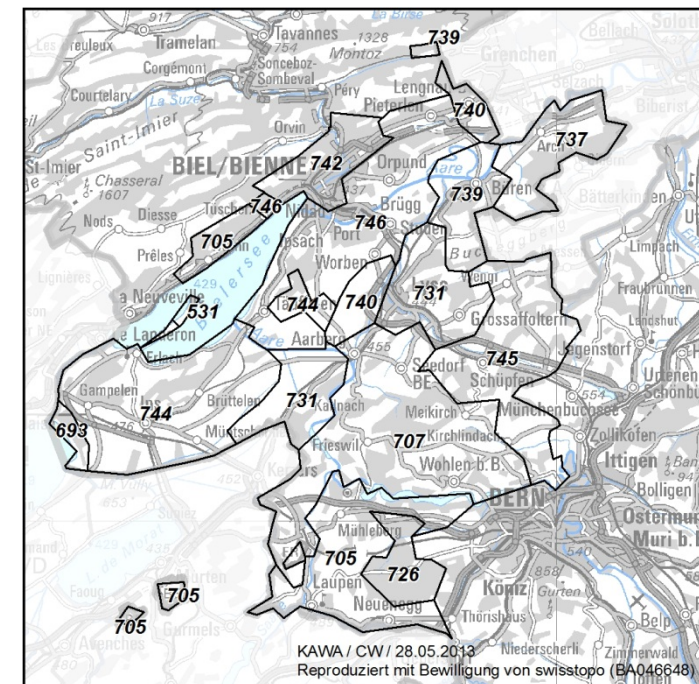

v.l.n.r.: Martin Küng, Ruedi Schweizer, Jürg Scheurer, Katharina Gross, Henri Neuhaus, Jürg Schneider

Alle Förster und Adressen finden Sie auch unter
www.be.ch/foerstersuche.