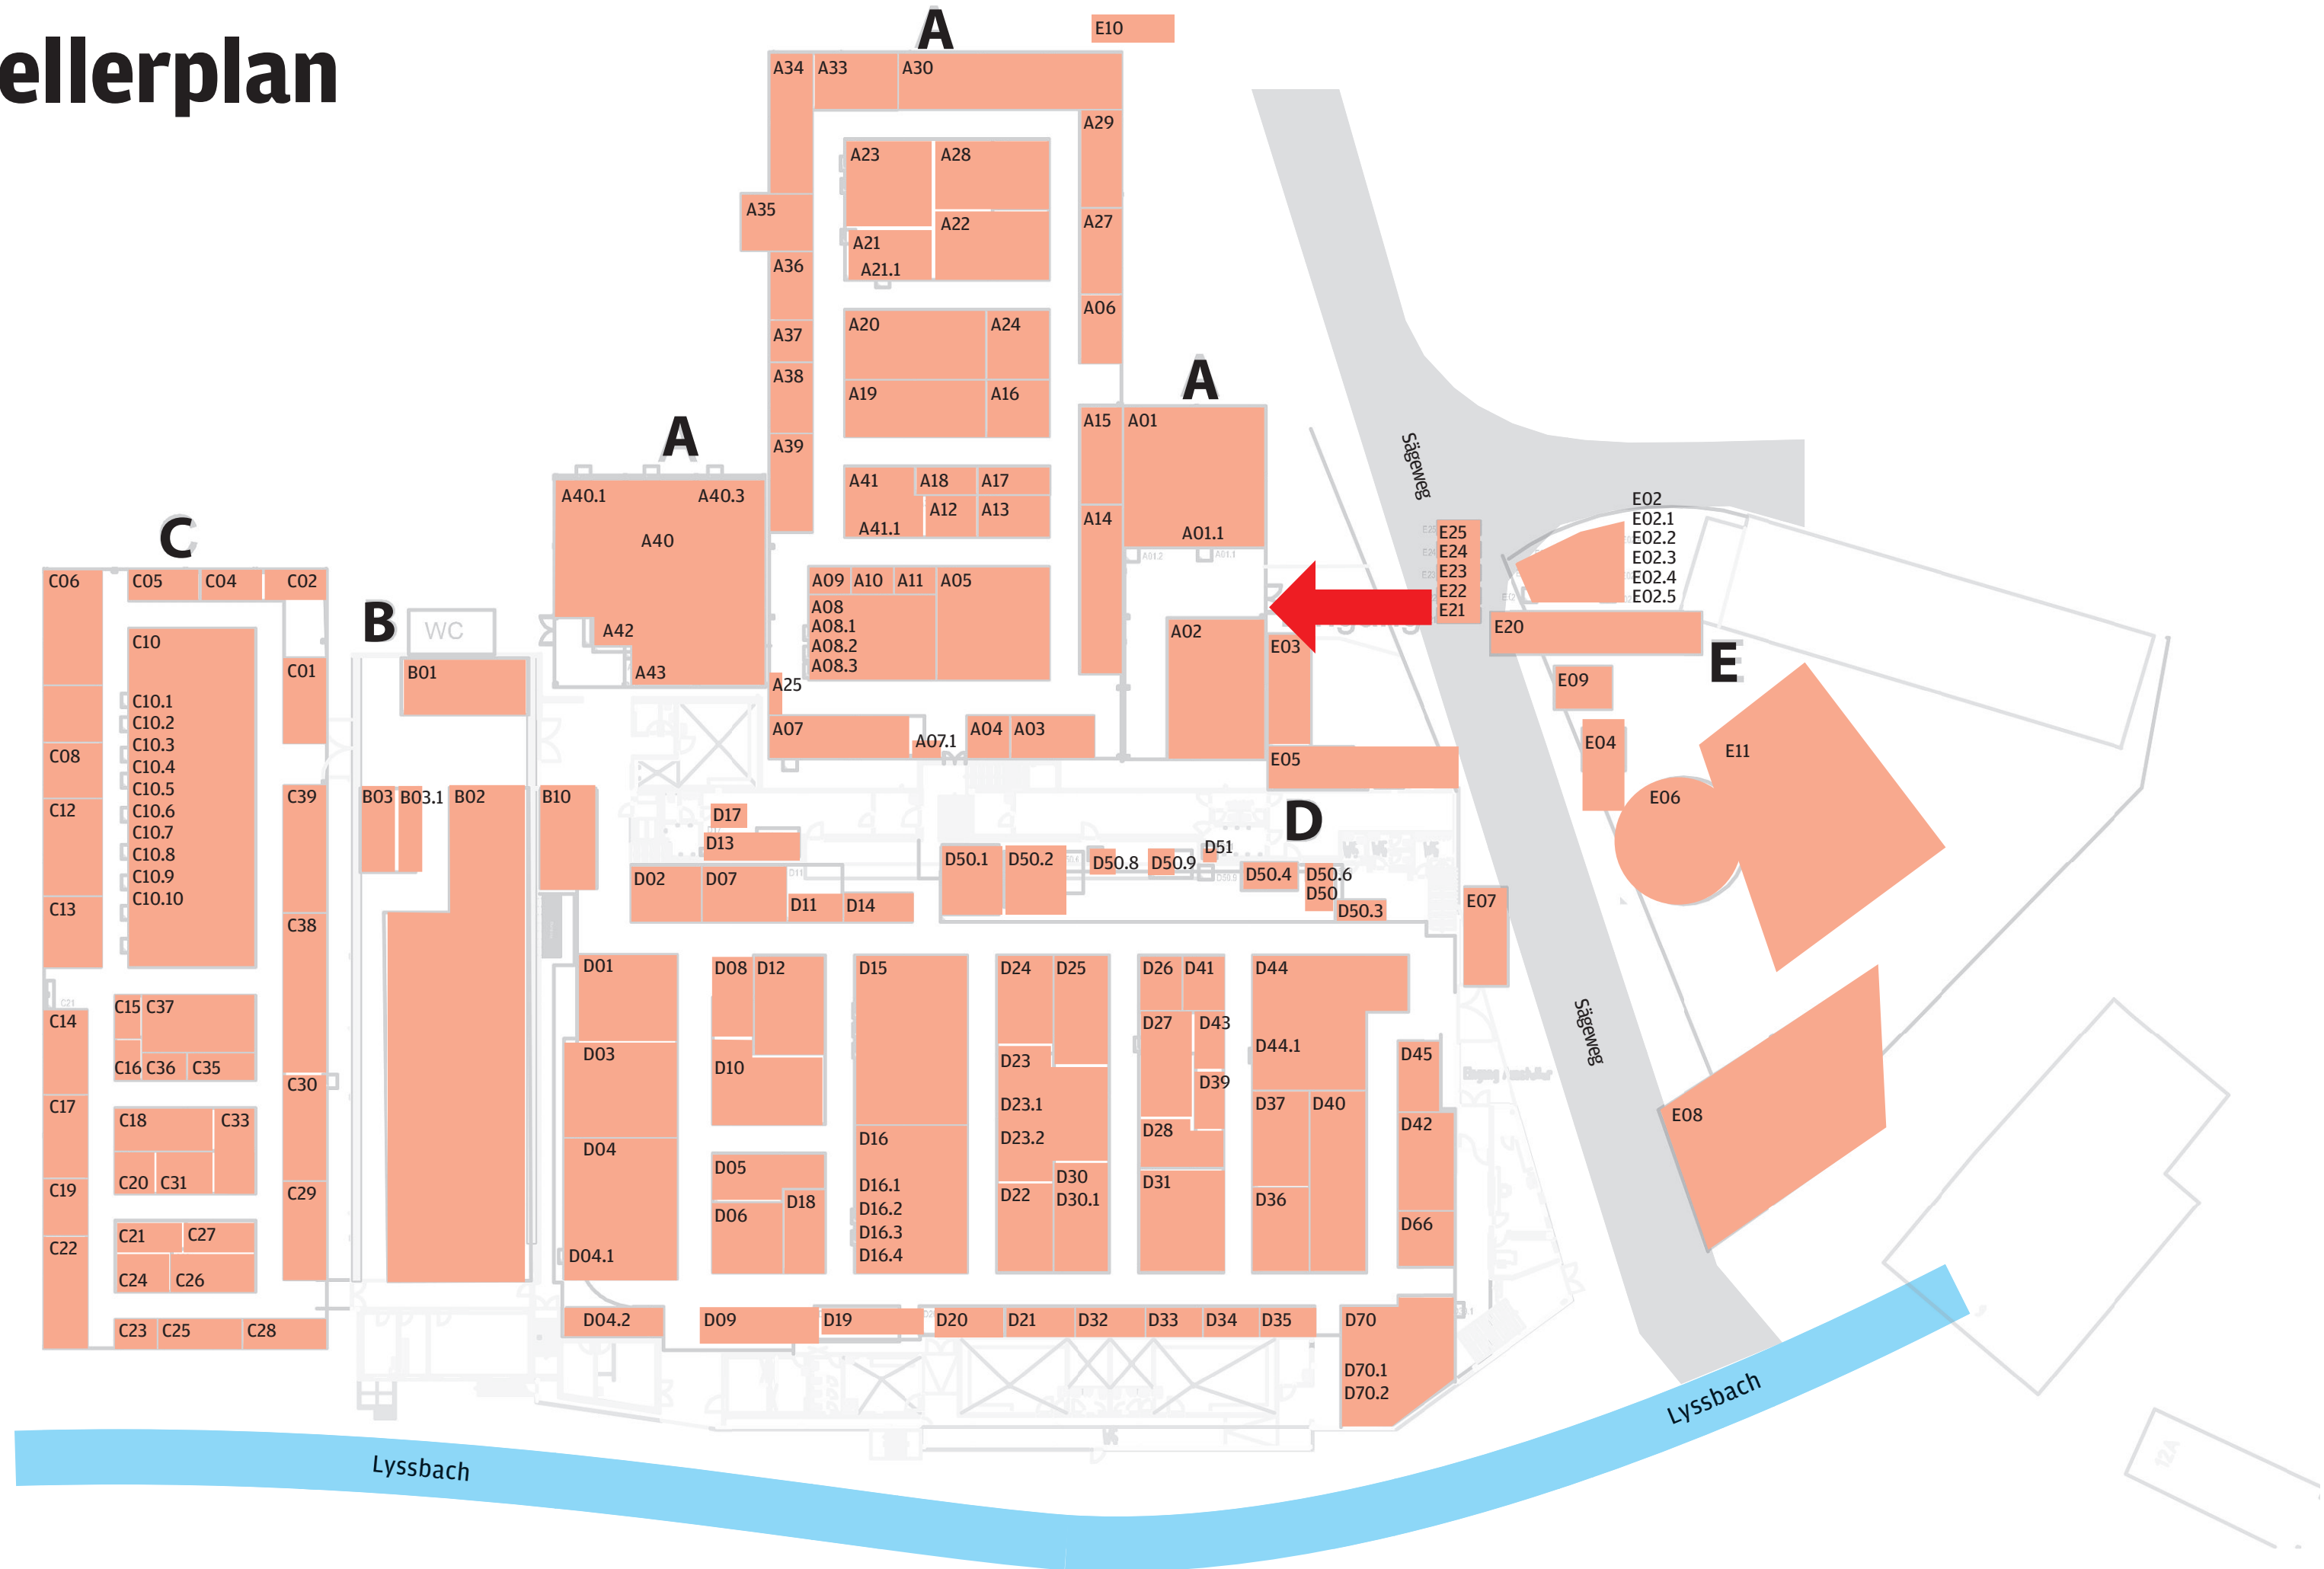

Ausstellerplan